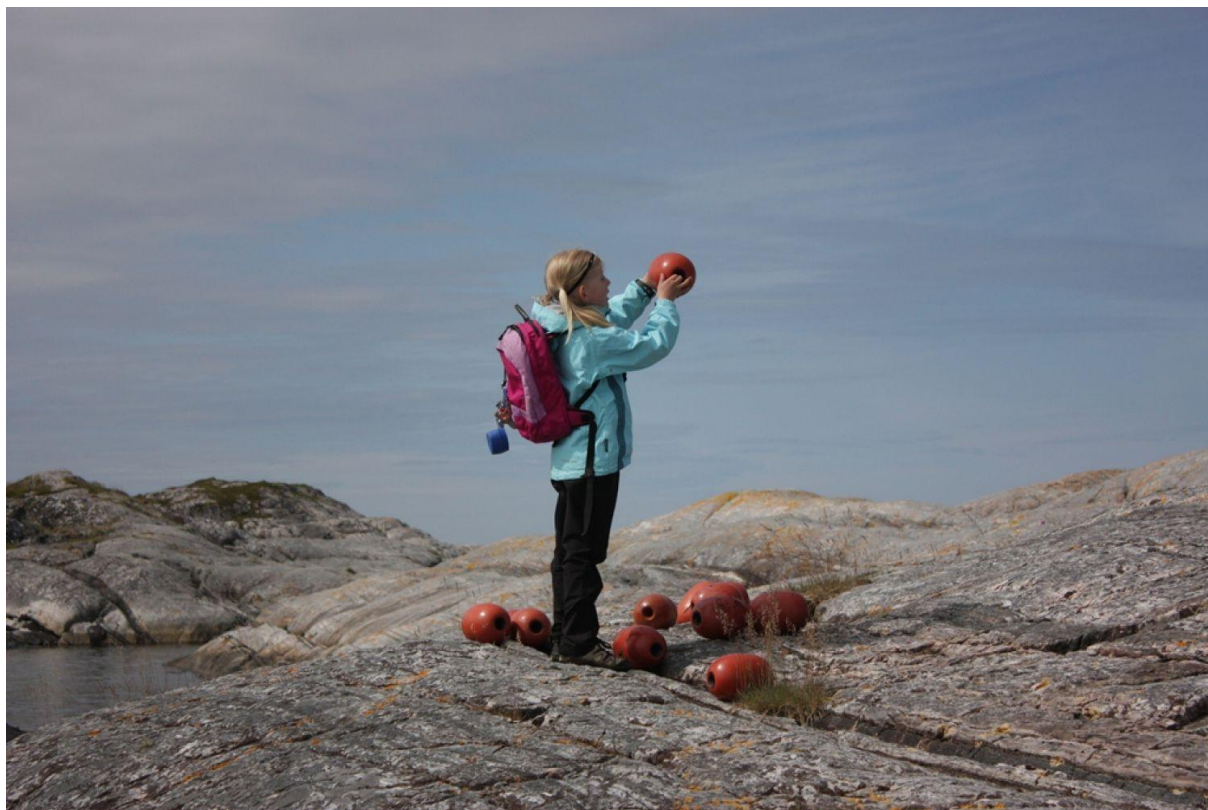

Averøy kommune søker kunstkonsulent til Kunstlandskap MIDT – Averøy

Glasskula: Jenta og garnkavlene på Økensvågrompa. Foto: R.S. Berthinussen.

Helleristninger på Søbstad. Foto: R.S. Berthinussen.

«Stille rom» av Geir Stormoen. Foto: Ingrid Ovidie Røngønes

Tingkretsen på Kvernes. Foto. Roar Nord Jensen.

Kirkene på Kvernes, sett fra Gullsetåsen. Foto: Else Marie Bae.

«Pilepissar» av Kristian Blystad. Foto: R.S. Berthinussen.